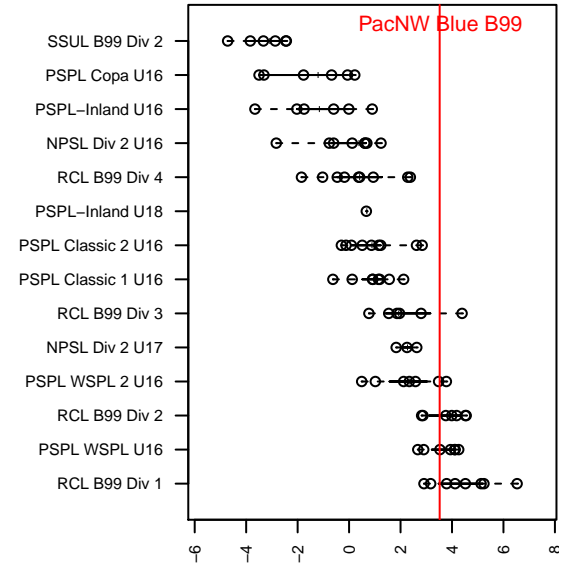

**Performance relative to 13 month average**

**Performance relative to 13 month average**

date	home		away		venue	pred.home	pred.away
2016-02-20	PacNW Blue B99	0	WPFC White B99	2	2015 WYS Presidents Cup B99 Div 1	0.85	1.24
2016-02-14	PacNW Blue B99	1	Bros Academy 2000B	1	2015 Vegas Mayors Showcase Chapman Auto	0.62	0.46
2016-02-14	Chicago Fire Juniors Elite B99	1	PacNW Blue B99	0	2015 Vegas Mayors Showcase Chapman Auto	0.35	0.20
2016-02-13	PacNW Blue B99	0	Las Vegas Sports Academy 00 White B99	2	2015 Vegas Mayors Showcase Chapman Auto	1.59	1.08
2016-02-13	Stanislaus United PSG B99	0	PacNW Blue B99	2	2015 Vegas Mayors Showcase Chapman Auto	0.74	2.43
2016-02-06	FWFC Blue B99	0	PacNW Blue B99	1	2015 WYS Presidents Cup B99 Div 1	1.23	1.01
2016-01-31	PacNW Blue B99	1	NWN Red B99	0	2015 WYS Presidents Cup B99 Div 1	1.28	0.78
2016-01-24	PacNW Blue B99	0	Eastside FC White B99	2	2015 WYS Presidents Cup B99 Div 1	2.05	0.71
2016-01-03	WPFC White B99	0	PacNW Blue B99	1	2015 PacNW Winter Classic Premier U16	1.24	0.85
2016-01-03	PacNW Blue B99	2	FPSC Fury Black B99	0	2015 PacNW Winter Classic Premier U16	0.78	0.96
2016-01-02	Slammers Orange B99	0	PacNW Blue B99	4	2015 PacNW Winter Classic Premier U16	0.65	1.92
2016-01-02	MVP Rapids Navy B99	1	PacNW Blue B99	1	2015 PacNW Winter Classic Premier U16	0.73	1.61
2016-01-01	PacNW Blue B99	3	FPSC Fury Black B99	1	2015 PacNW Winter Classic Premier U16	0.78	0.96
2015-12-09	Crossfire Premier B B99	0	PacNW Blue B99	1	2015 RCL B99 7V2	0.86	1.03
2015-12-06	PacNW Blue B99	1	3 Rivers Black B99	1	2015 RCL B99 Div 3	1.00	1.67
2015-11-22	PacNW Blue B99	2	NWN Red B99	1	2015 RCL B99 Div 3	1.28	0.78
2015-11-20	Blackhills FC Black B99	1	PacNW Blue B99	1	2015 RCL B99 Div 3	0.65	2.81
2015-11-15	FC Alliance B B99	0	PacNW Blue B99	0	2015 RCL B99 Div 3	0.36	1.32
2015-11-08	3 Rivers Black B99	2	PacNW Blue B99	0	2015 RCL B99 Div 3	1.67	1.00
2015-10-25	PacNW Blue B99	3	Slammers Orange B99	1	2015 RCL B99 Div 3	1.92	0.65
2015-10-18	Slammers Orange B99	0	PacNW Blue B99	2	2015 RCL B99 Div 3	0.65	1.92
2015-10-11	Eastside FC White B99	0	PacNW Blue B99	2	2015 RCL B99 Div 3	0.71	2.05
2015-10-10	Washington Timbers Green B99	1	PacNW Blue B99	4	2015 RCL B99 Div 3	0.44	3.11
2015-10-04	PacNW Blue B99	2	Washington Timbers Green B99	0	2015 RCL B99 Div 3	3.11	0.44
2015-10-02	PacNW Blue B99	3	Eastside FC White B99	0	2015 RCL B99 Div 3	2.05	0.71
2015-09-27	PacNW Blue B99	1	FC Alliance B B99	0	2015 RCL B99 Div 3	1.32	0.36
2015-09-20	NWN Red B99	0	PacNW Blue B99	1	2015 RCL B99 Div 3	0.78	1.28
2015-09-13	PacNW Blue B99	3	Blackhills FC Black B99	3	2015 RCL B99 Div 3	2.81	0.65